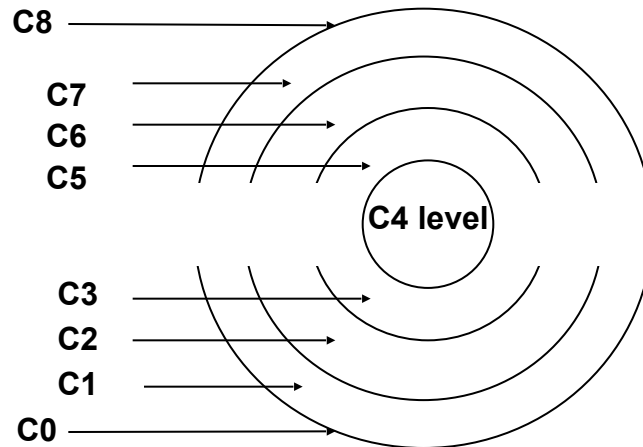

Schematische Darstellung der C- Ebenen

Auswahl der Potenz C4-Heilmittel

Bis zu 15 % bessere
Ergebnisse mit
triturierten
Arzneimitteln.

Die Potenz wird so
gewählt, wie es der
Patient täglich erlebt.

Auswahl der Potenz C4-Heilmittel (C1)