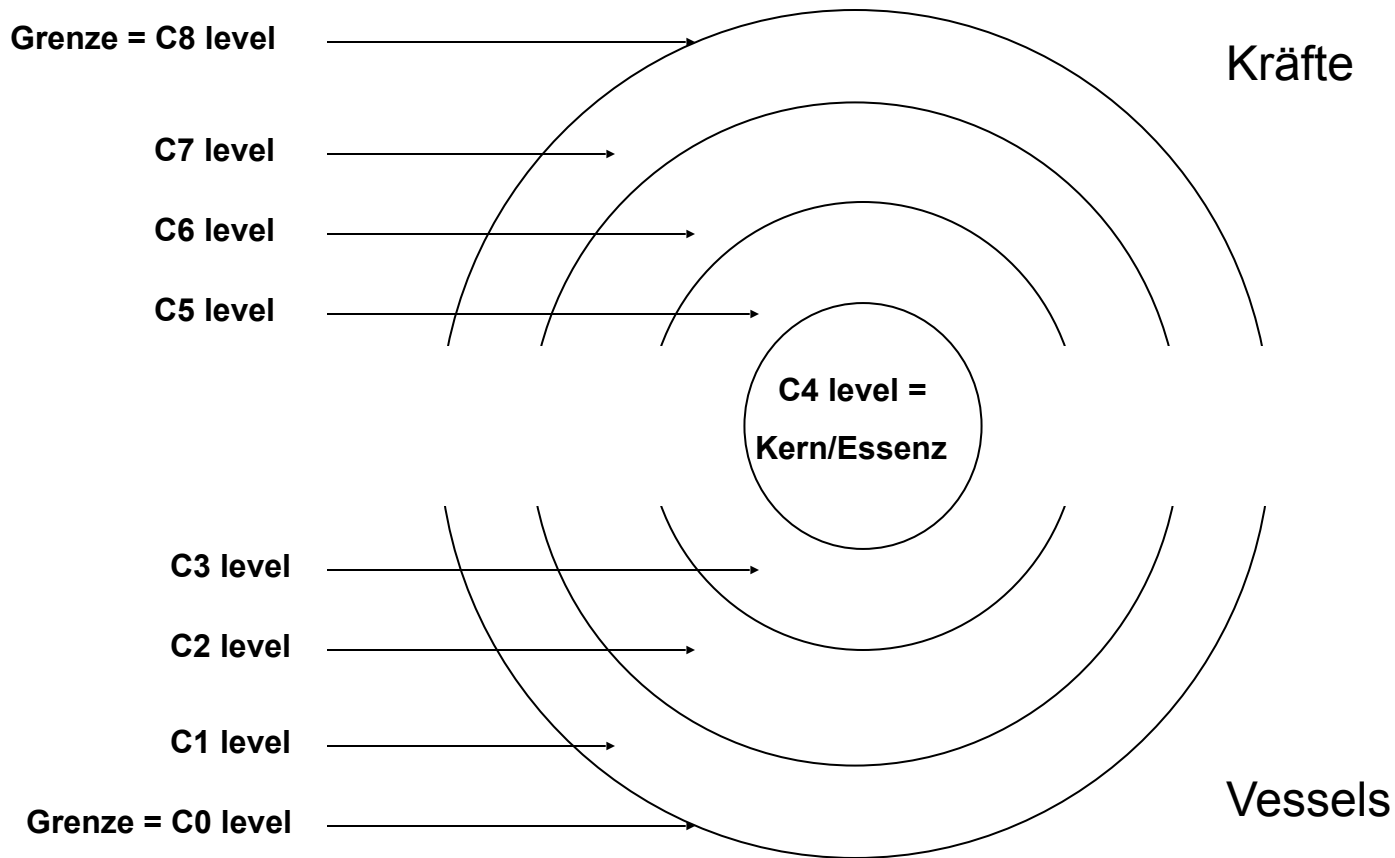

Die Situation schränkt meine geistige Freiheit ein

Auswahl der Potenz- C4 Heilmittel (C5)

C6:

- Kollektiver Archetyp
- Vitalität, Energie

Schematische Darstellung der C-Levels

Pole der Existenz für die Seele, zentriert im C2-Zustand