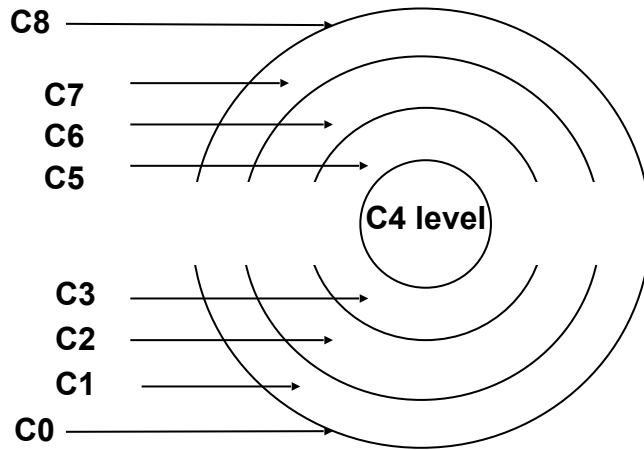

Schematische Darstellung der C- Ebenen

Auswahl der Potenz C4-Heilmittel

Bis zu 15 % bessere
Ergebnisse mit
triturierten
Arzneimitteln.

Die Potenz wird so
gewählt, wie es der
Patient täglich erlebt.

Auswahl der Potenz C4-Heilmittel (C1)

Auswahl der Potenz C4-Heilmittel (C1)

C1:

- Objektiv, gemessen, Gesetz
- Logisches Denken
- Die Erde: Das Leben vom physikalischen Standpunkt aus gesehen
- Die Frage: Warum?

Heilmittel:

- Mineralien,
- Metalle,
- Zucker,
- Kohlenstoff,
- Kieselsäure