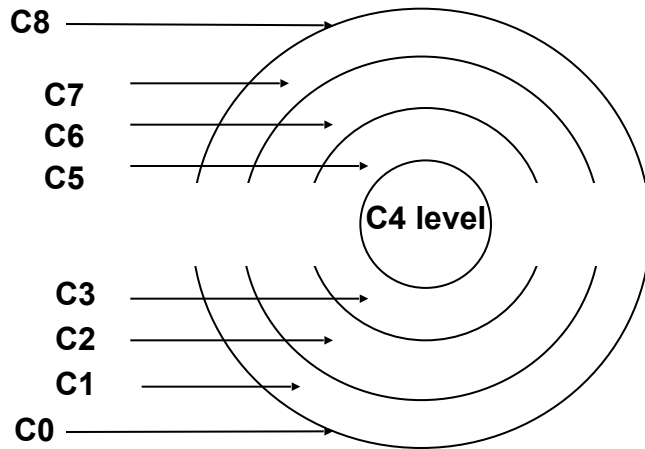

Auswahl der Potenz- C4 Heilmittel (C4)

C4 verrieben, potenziert auf:

- C 12_{/4} → physisch, spirituell
- C 30_{/4} → physisch, emotional, spirituell
- C 220_{/4} → physisch, emotional mental, spirituell
- C1300_{/4} → physisch, emotional mental, spirituell, Transformation