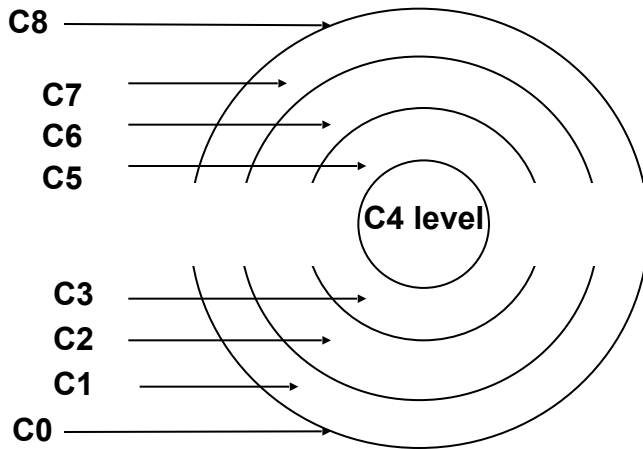

Auswahl der Potenz- C4 Heilmittel (C2)

C2 verrieben, potenziert zu:

- C 12_{/2} → Physisch
- C 30_{/2} → Gefühle,
  Emotionen
- C 220_{/2} → Mental,
  Wahnideen, Religion,
  Gut / Schlecht
- C1300_{/2} → Überblick,
  Akzeptanz